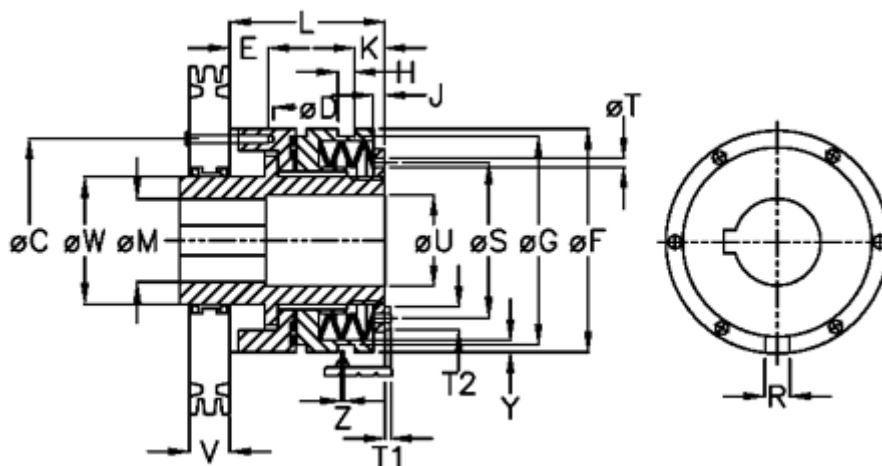

Varenummer: 46932533  
 Beskrivelse: Sikkerhedskobling Synchron C 25 L

## Mål

C = 70	L = 83.0	Tallerkenfjeder montering = 5x1L
D = 6xM5	M max = 25	Tallerkenfjeder udførelse = L - svær
E = 8.0	M min = 10	U = 26
F = 82	R = 6	V = 33.0
G = 72.5	S = 48	W = 38
H = 9	T = 5	X = 35.0
J = 6.0	T1 = 3.5	Y = 2
K = 11.5	T2 = 8	Z = 0.1